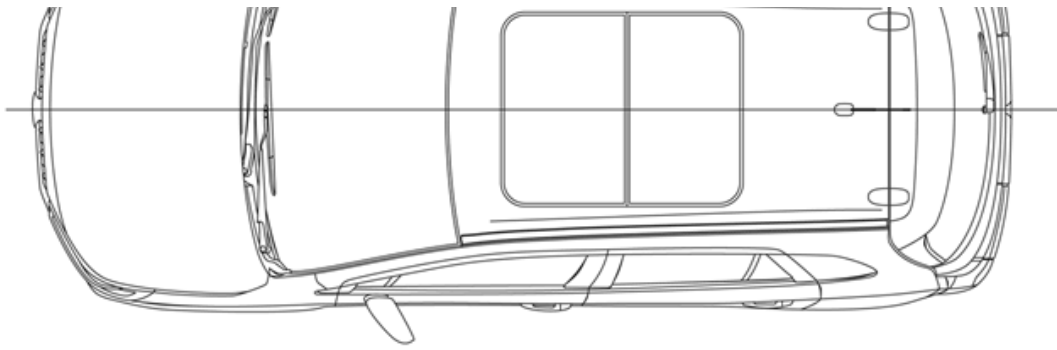

Технические данные, расход топлива и/или энергии, CO2 автомобиля могут отличаться в зависимости от уровня комплектации автомобиля и условий эксплуатации!

Оснащение

Ходовая часть	GL+
215/55R17 + литые диски (окрашенные)	✓
Вентилируемые дисковые (передние)	✓
Дисковые (Задние)	✓
MacPherson - подвеска (передняя)	✓
Торсионная балка и винтовые пружины (задняя)	✓
Рулевой механизм - реечная передача	✓
Аварийный ремонтный комплект для ремонта шин	✓
Экстерьер	GL+
Серебристый передний и задний бампер	✓
Боковой молдинг порога - чёрный	✓
Рейлинги на крыше серебристые	✓
Наружные дверные ручки (в цвет кузова)	✓
Ручка багажника электромагнитный	✓