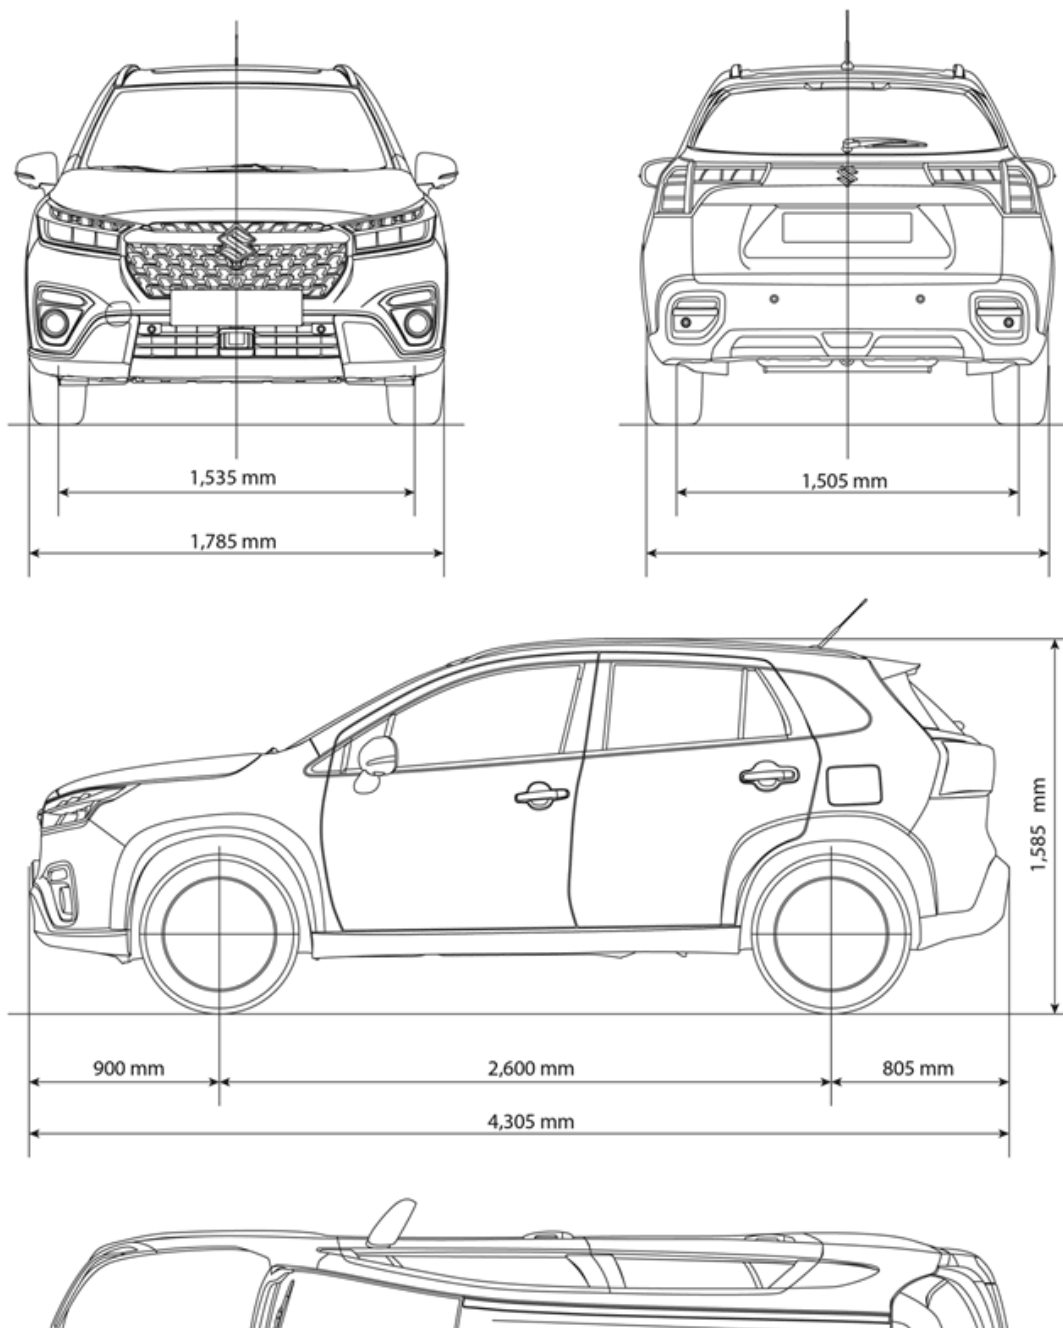

WLTP Смешанный, л/100 км	5,6-5,7	6,1
WLTP Смешанный выброс CO2, г/км	131	141
Резина и диски		
Размер колесных дисков в дюймах	17	
Размеры резины	215/55R17