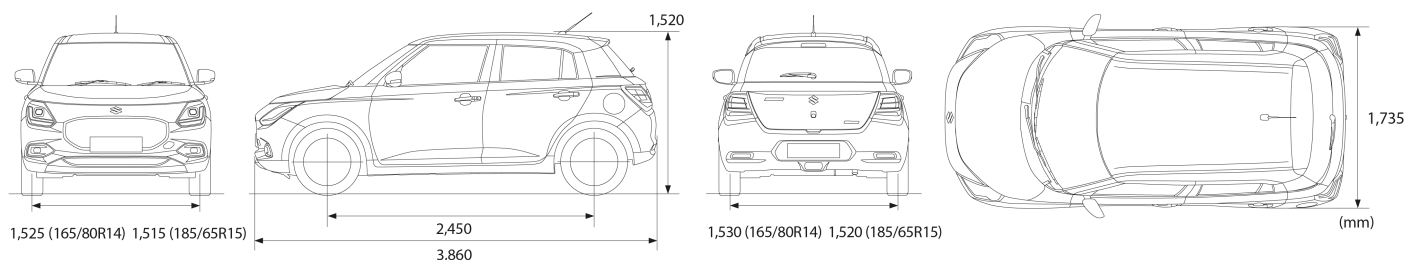

WLTP Смешанный выброс CO2, г/км	98-99	105-107	110-111
Резина и диски			
Размер колесных дисков в дюймах	16		
Размеры резины	185/55R16		

Технические данные, расход топлива и/или энергии, CO2 автомобиля могут отличаться в зависимости от уровня комплектации автомобиля и условий эксплуатации!

Оснащение

Ходовая часть	GL+ 2WD	GL+ 4WD
Шины 185/55R16 + литые диски	✓	✓
Вентилируемые дисковые (передние)	✓	✓
Барабан, ведущий и задний (задние)	✓	✓
MacPherson - подвеска (передняя)	✓	✓
Торсионная балка и винтовые пружины (задняя)	✓	✓
Рулевой механизм - реечная передача	✓	✓
Экстерьер	GL+ 2WD	GL+ 4WD
Черные стойки А и В	✓	✓
Передний и задний бамперы (в цвет кузова)	✓	✓
Верхняя передняя решетка радиатора – черная глянцевая (Piano Black)	✓	✓
Нижняя передняя решетка радиатора – черная	✓	✓